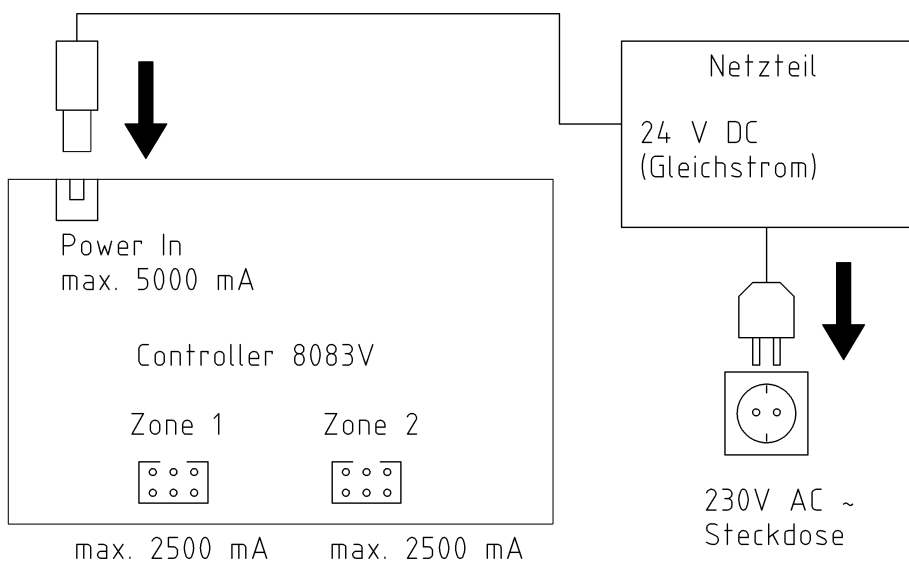

LED-Stecksystem C

LED-Shop.com

Kurzanleitung:

Eine ausführliche Anleitung finden Sie bei Controller 8083V500 unter www.led-shop.com
 © www.led-shop.com