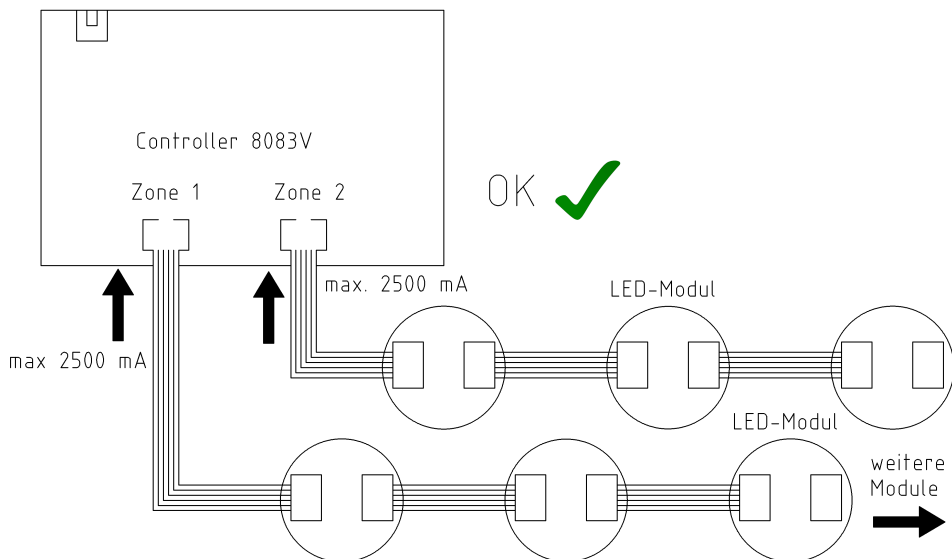

LED-Stecksystem C

LED-Shop.com

Kurzanleitung:

Eine ausführliche Anleitung finden Sie bei Controller 8083V500 unter www.led-shop.com
 © www.led-shop.com