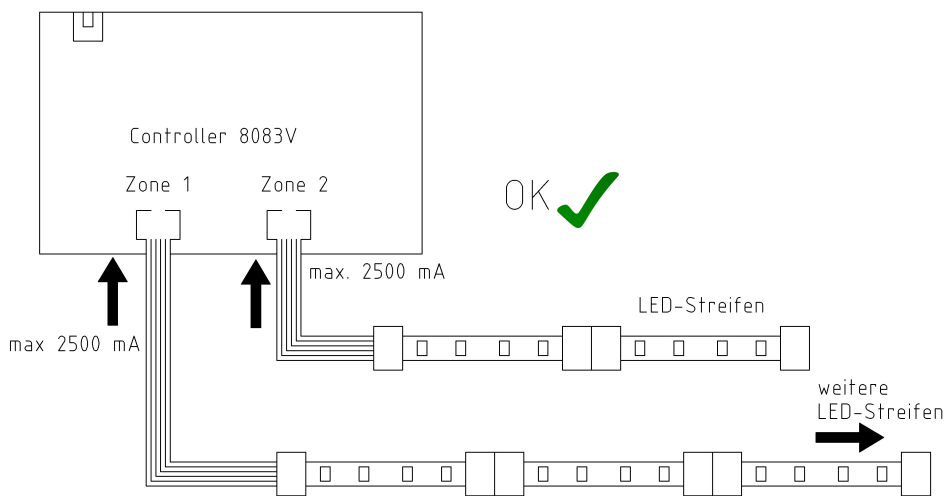

LED-Stecksystem C

LED-Shop.com

Kurzanleitung:

Eine ausführliche Anleitung finden Sie bei Controller 8083V500 unter www.led-shop.com
 © www.led-shop.com