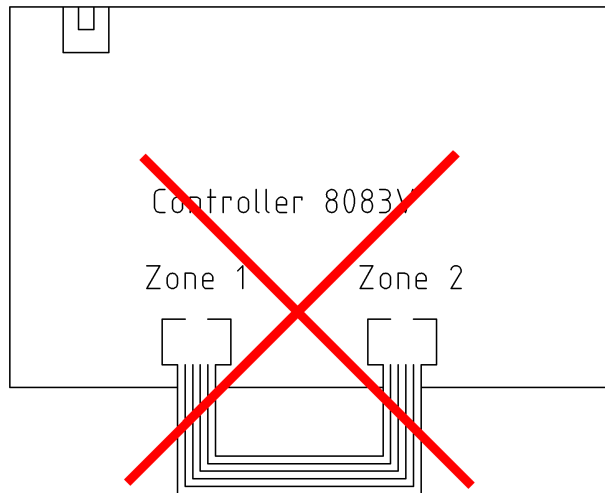

LED-Stecksystem C

LED-Shop.com

Kurzanleitung:

Eine ausführliche Anleitung finden Sie bei Controller 8083V500 unter www.led-shop.com
 © www.led-shop.com