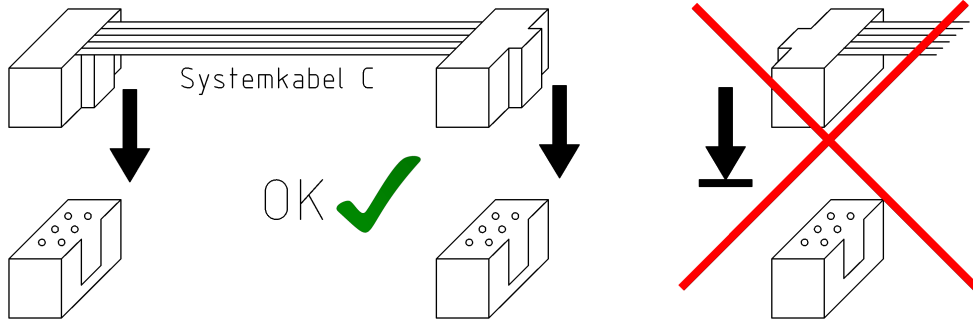

LED-Stecksystem C

LED-Shop.com

Kurzanleitung:

Eine ausführliche Anleitung finden Sie bei Controller 8083V500 unter www.led-shop.com
 © www.led-shop.com