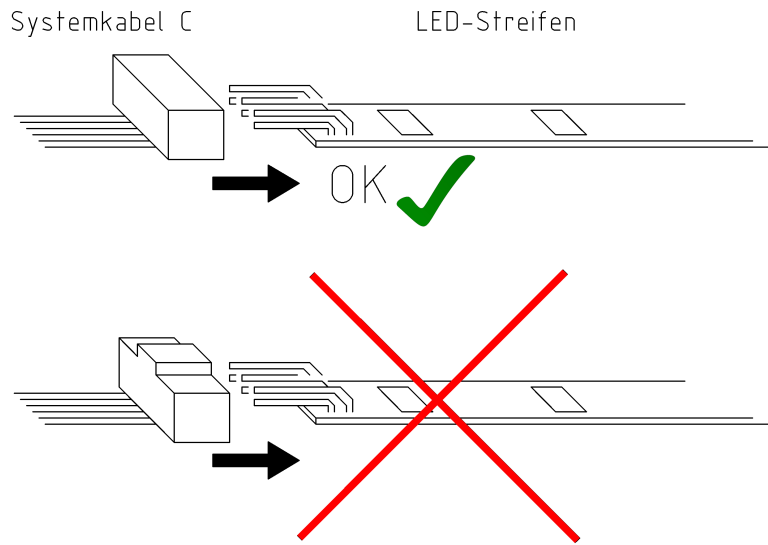

LED-Stecksystem C

LED-Shop.com

Kurzanleitung:

Eine ausführliche Anleitung finden Sie bei Controller 8083V500 unter www.led-shop.com
 © www.led-shop.com